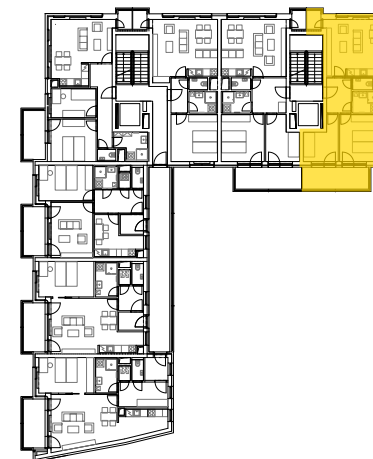

SITUACE BYTOVÉ JEDNOTKY CELKOVÝ PŮDORYS

POLYFUNKČNÍ DŮM BRATISLAVSKÁ

KARTA BYTOVÉ JEDNOTKY

INVESTOR: LIVIX s.r.o.

Poznámka: Všechna vyobrazení jsou ilustrativní